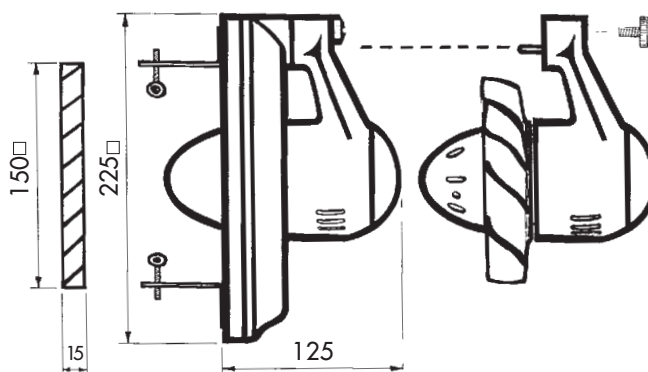

Ventilatoren kan trinløst reguleres med elektronisk regulator.

Dimensioner

Tekniske data

Data type	Volt	Effekt	Strøm	Omdr.	Vinge	Hul i mur	Lyd niv.	Vægt	Max.
	50 Hz	W	A	o/m	mm Ø	mm Ø	dB(A)	kg.	m³/t
K 300	230	30	0,14	1400	150	150	38	2,6/3,1	300