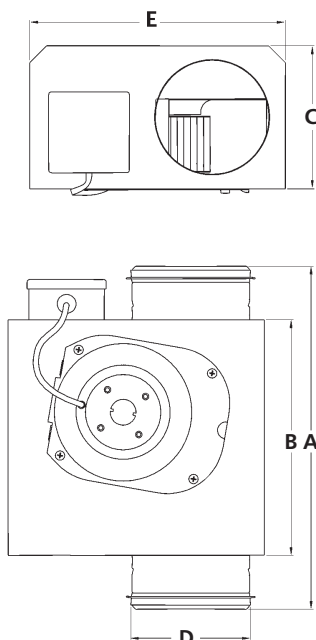

Udførelse

Materiale, galvaniseret stål.
El-tilslutning, 230V / 50Hz / IP 44.
Vedligeholdelsesfri, driftssikker, lydsvag
Centrifugal ventilator forsynet med indbygget termosikring. Samtlige modeller kan hastighedsreguleres med enten trinløs eller 5-trins trafo regulator.