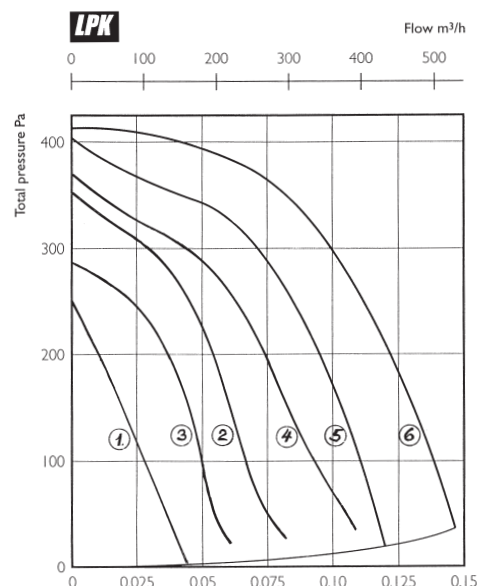

| Tekniske data                    | LPK 100A | LPK 100C | LPK 125A | LPK 125C | LPK 160B | LPK 160D |
|----------------------------------|----------|----------|----------|----------|----------|----------|
| Kurve Nr.                        | 1        | 2        | 3        | 4        | 5        | 6        |
| Luft kapacitet m <sup>3</sup> /h | 130      | 280      | 240      | 375      | 350      | 450      |
| Max temperatur C.                | 80       | 50       | 80       | 55       | 55       | 45       |
| Vægt - kg                        | 3,5      | 3,5      | 3,8      | 3,8      | 4,4      | 4,6      |
| Omdr. hastighed - rpm.           | 870      | 1800     | 1050     | 1450     | 1750     | 2150     |
| Lydniveau dB(A)                  | 37       | 44       | 42       | 48       | 49       | 49       |
| Tilslutnings mål mm              | Ø100     | Ø100     | Ø125     | Ø125     | Ø160     | Ø160     |
| Watt forbrug                     | 36       | 77       | 47       | 100      | 122      | 162      |
| Strøm Amp.                       | 0,16     | 0,34     | 0,21     | 0,44     | 0,55     | 0,72     |
| Tilslutnings mål mm              | Ø100     | Ø100     | Ø125     | Ø125     | Ø160     | Ø160     |
| Mål – A                          | 350      | 350      | 350      | 350      | 350      | 350      |
| Mål – B                          | 250      | 250      | 250      | 250      | 250      | 250      |
| Mål – C                          | 122      | 122      | 152      | 152      | 186      | 186      |
| Mål – D                          | 100      | 100      | 125      | 125      | 160      | 160      |
| Mål – E                          | 272      | 272      | 272      | 272      | 272      | 272      |