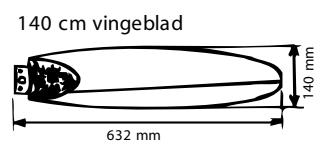

Loftsventilator

Type: MS 3

55-3B
SfB (57) X

- Nyt design
- 3 størrelser
- Reversibel
- Lydsvag

Loftsventilator i nyt eksklusivt design, som vil være et plus for ethvert interiør. Lydsvag og driftssikker motor med lavt energiforbrug. Mulighed for valgbar omløbsning giver en kølig brise om sommeren og effektiv varmfordeling om vinteren. Motor og loftsaldakin leveres i lys-grå farve. 3 størrelser vingebåde, der er designet som fly-propeller, leveres i hvid eller sort udførelse. Pendelrøret leveres i samme farve som den bestilte vingefarve. Opsætning foretages let med ophængningsbøjle. Pendelrør kan leveres i op til 2 meters længde. Som tilbehør kan leveres: 5-trins regulator (MR) reversibel 3-trins regulator (MT) incl. infrarød fjernbetjening. Ønskes belysning, kan opal-glaskuppel leveres. (MSL)

Data type	Vingediameter	Wattforbrug	m ³ /t	Volt	Hz	Nedhængt mm	Propel vinkel	Vægt kg.
MS 3-90	900	70	9400,-	220-240	50-60	630	18°	4,0
MS 3-120	1200	70	12.000,-	220-240	50-60	630	10°	4,4
MS 3-140	1400	70	12.400,-	220-240	50-60	630	6,7°	4,7