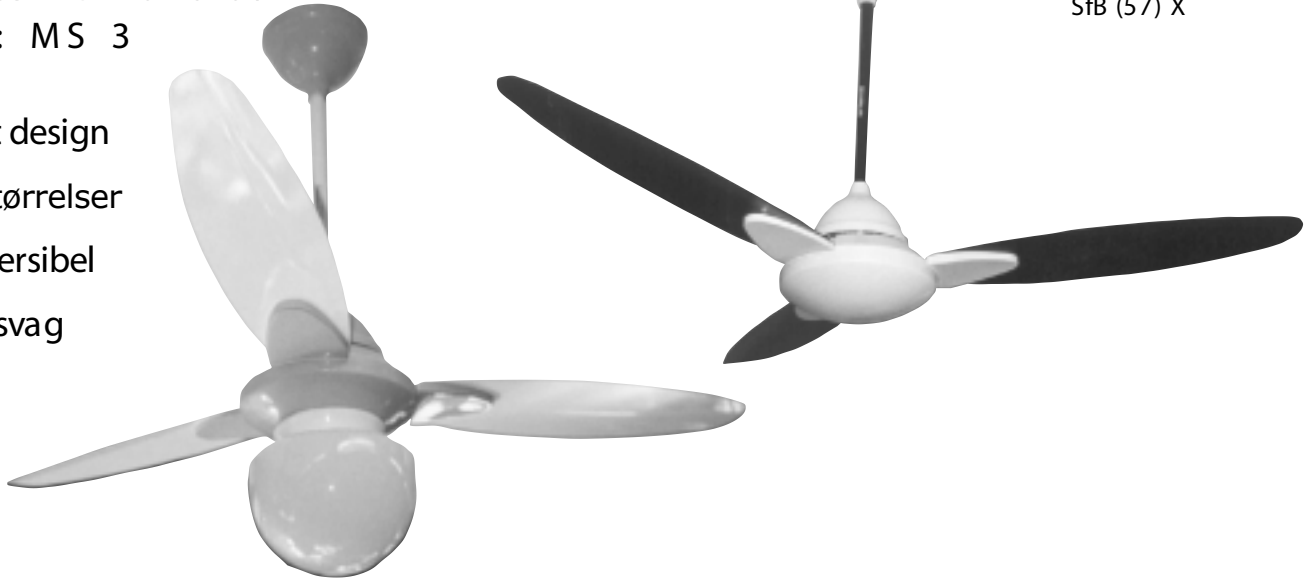

Loftsventilator

Type: MS 3

55-3B
SfB (57) X

- Nyt design
- 3 størrelser
- Reversibel
- Lydsvag

Loftsventilator i nyt eksklusivt design, som vil være et plus for ethvert interiør. Lydsvag og driftssikker motor med lavt energiforbrug. Mulighed for valgbar omløbsning giver en kølig brise om sommeren og effektiv varmfordeling om vinteren. Motor og loftsaldakin leveres i lys-grå farve. 3 størrelser vingebåde, der er designet som fly-propeller, leveres i hvid eller sort udførelse. Pendelrøret leveres i samme farve som den bestilte vingefarve. Opsætning foretages let med ophængningsbøjle. Pendelrør kan leveres i op til 2 meters længde. Som tilbehør kan leveres: 5-trins regulator (MR) reversibel 3-trins regulator (MT) incl. infrarød fjernbetjening. Ønskes belysning, kan opal-glaskuppel leveres. (MSL)

Data type	Vingediameter	Wattforbrug	m ³ /t	Volt	Hz	Nedhængt mm	Propel vinkel	Vægt kg.
MS 3-90	900	70	9400,-	220-240	50-60	630	18°	4,0
MS 3-120	1200	70	12.000,-	220-240	50-60	630	10°	4,4
MS 3-140	1400	70	12.400,-	220-240	50-60	630	6,7°	4,7

Air-flow