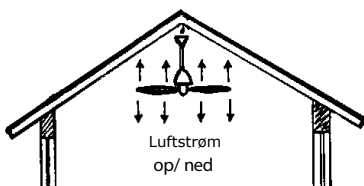

Loftsventilator

Type: MS 3

55-3B
SfB (57) X

- Nyt design
- 3 størrelser
- Reversibel
- Lydsvag

Loftsventilator i nyt eksklusivt design, som vil være et plus for ethvert interiør. Lydsvag og driftssikker motor med lavt energiforbrug. Mulighed for valgbar omløbsning giver en kølig brise om sommeren og effektiv varmfordeling om vinteren. Motor og loftsaldakin leveres i lys-grå farve. 3 størrelser vingebåde, der er designet som fly-propeller, leveres i hvid eller sort udførelse. Pendelrøret leveres i samme farve som den bestilte vingefarve. Opsætning foretages let med ophængningsbøjle. Pendelrør kan leveres i op til 2 meters længde. Som tilbehør kan leveres: 5-trins regulator (MR) reversibel 3-trins regulator (MT) incl. infrarød fjernbetjening. Ønskes belysning, kan opal-glaskuppel leveres. (MSL)