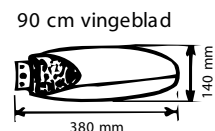

Loftsventilator

Type: MS 3

55-3B
SfB (57) X

- Nyt design
- 3 størrelser
- Reversibel
- Lydsvag

Loftsventilator i nyt eksklusivt design, som vil være et plus for ethvert interiør. Lydsvag og driftssikker motor med lavt energiforbrug. Mulighed for valgbar omløbsning giver en kølig brise om sommeren og effektiv varmfordeling om vinteren. Motor og loftsaldakin leveres i lys-grå farve. 3 størrelser vingebåde, der er designet som fly-propeller, leveres i hvid eller sort udførelse. Pendelrøret leveres i samme farve som den bestilte vingefarve. Opsætning foretages let med ophængningsbøjle. Pendelrør kan leveres i op til 2 meters længde. Som tilbehør kan leveres: 5-trins regulator (MR) reversibel 3-trins regulator (MT) incl. infrarød fjernbetjening. Ønskes belysning, kan opal-glaskuppel leveres. (MSL)

Data type	Vingediameter	Wattforbrug	m ³ /t	Volt	Hz	Nedhængt mm	Propel vinkel	Vægt kg.
MS 3-90	900	70	9400,-	220-240	50-60	630	18°	4,0
MS 3-120	1200	70	12.000,-	220-240	50-60	630	10°	4,4
MS 3-140	1400	70	12.400,-	220-240	50-60	630	6,7°	4,7