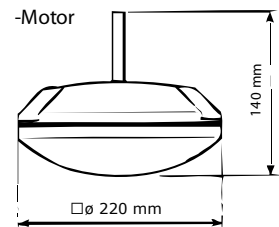

Loftsventilator

Type: MS 3

55-3B
SfB (57) X

- Nyt design
- 3 størrelser
- Reversibel
- Lydsvag

Loftsventilator i nyt eksklusivt design, som vil være et plus for ethvert interiør. Lydsvag og driftssikker motor med lavt energiforbrug. Mulighed for valgbar omløbsning giver en kølig brise om sommeren og effektiv varmfordeling om vinteren. Motor og loftsaldakin leveres i lys-grå farve. 3 størrelser vingebåde, der er designet som fly-propeller, leveres i hvid eller sort udførelse. Pendelrøret leveres i samme farve som den bestilte vingefarve. Opsætning foretages let med ophængningsbøjle. Pendelrør kan leveres i op til 2 meters længde. Som tilbehør kan leveres: 5-trins regulator (MR) reversibel 3-trins regulator (MT) incl. infrarød fjernbetjening. Ønskes belysning, kan opal-glaskuppel leveres. (MSL)

Data type	Vingediameter	Wattforbrug	m ³ /t	Volt	Hz	Nedhængt mm	Propel vinkel	Vægt kg.
MS 3-90	900	70	9400,-	220-240	50-60	630	18°	4,0
MS 3-120	1200	70	12.000,-	220-240	50-60	630	10°	4,4
MS 3-140	1400	70	12.400,-	220-240	50-60	630	6,7°	4,7