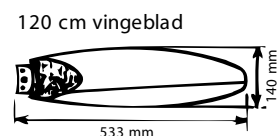

Loftsventilator

Type: MS 3

55-3B
SfB (57) X

- Nyt design
- 3 størrelser
- Reversibel
- Lydsvag

Loftsventilator i nyt eksklusivt design, som vil være et plus for ethvert interiør. Lydsvag og driftssikker motor med lavt energiforbrug. Mulighed for valgbar omløbsning giver en kølig brise om sommeren og effektiv varmfordeling om vinteren. Motor og loftsaldakin leveres i lys-grå farve. 3 størrelser vingebåde, der er designet som fly-propeller, leveres i hvid eller sort udførelse. Pendelrøret leveres i samme farve som den bestilte vingefarve. Opsætning foretages let med ophængningsbøjle. Pendelrør kan leveres i op til 2 meters længde. Som tilbehør kan leveres: 5-trins regulator (MR) reversibel 3-trins regulator (MT) incl. infrarød fjernbetjening. Ønskes belysning, kan opal-glaskuppel leveres. (MSL)

Data type	Vingediameter	Wattforbrug	m ³ /t	Volt	Hz	Nedhængt mm	Propel vinkel	Vægt kg.
MS 3-90	900	70	9400,-	220-240	50-60	630	18°	4,0
MS 3-120	1200	70	12.000,-	220-240	50-60	630	10°	4,4
MS 3-140	1400	70	12.400,-	220-240	50-60	630	6,7°	4,7