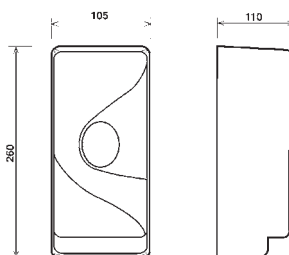

# Auto Sæbe dispenser & Håndtørrer

91 – 1D  
SfB (57)X

## Tekniske data – OB 111 :

Hvidt kabinet i slagfast ABS plast.  
Beholder kapacitet – 950 ml sæbe  
Strøm, 3 stk. 1,5V batt. = 10.000 poss.  
Mål – HxBxD / 260x105x110 mm  
Vægt – 800 gram