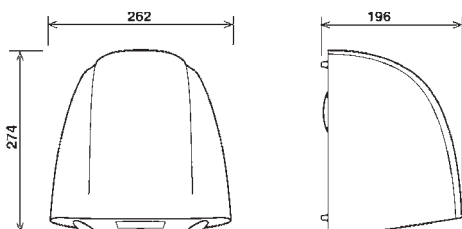

www.airflow.dk - Behageligt indeklima !!!

Air-flow VENTILATION A/S

NYBROVEJ 65 · KØBENHAVN · 2820 GENTOFTE · TELEFON 45 88 16 88 · TELEFAX 45 88 25 07