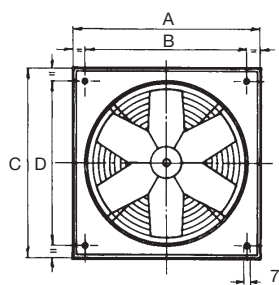

## Tekniske data

Data type	Volt 50 Hz	Effekt W	Omdr. o/m	Mål i mm.									Støj dB (A)	Vægt kg.	Max. m <sup>3</sup> /t
				A	B	C	D	E	F	G	H	L			
OIA 254/M□	230	55	1400	320	280	320	280	135	85	272	45	X	51	3,6	1000
OIA 304/M□	230	82	1400	370	330	370	330	140	90	322	47	X	55	4,0	1600
OIA 354/M□	230	135	1400	430	390	430	390	208	150	373	56	X	59	5,2	2500
OIA 404/M□	230	190	1400	500	460	500	460	203	150	420	54	X	62	8,2	3700
OIA 504/M○	230	580	1400	650	590	30	530	X	X	X	110	288	72	14,4	7000
OIA 254/T□	400	52	1400	320	280	320	280	135	85	272	45	X	51	3,6	1000
OIA 304/T□	400	78	1400	370	330	370	330	140	90	322	47	X	55	4,0	1600
OIA 354/T□	400	128	1400	430	390	430	390	208	150	373	56	X	59	5,2	2500
OIA 404/T□	400	175	1400	500	460	500	460	203	150	420	54	X	62	8,2	3700
OIA 504/T○	400	550	1400	650	590	30	530	X	X	X	110	288	72	14,4	7000
OIA 506/T○	400	245	900	650	590	30	530	X	X	X	110	288	61	14,5	4400
OIA 604/T○	400	970	1400	750	690	30	630	X	X	X	145	350	76	23,0	12200
OIA 606/T○	400	620	900	750	690	30	630	X	X	X	145	350	64	21,2	7500
OIA 806/T○	400	1650	900	950	890	30	833	X	X	X	170	455	75	47,0	19800