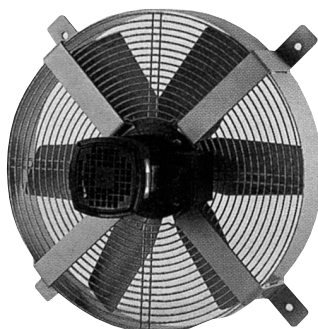

# Axial-Ventilator for mur eller loft.

31 - 2B  
SfB (57)X

CE / IP 55 / 230 Volt eller 400 Volt

## Tekniske data

Data type	Volt 50 Hz	Effekt W	Omdr. o/m	Mål i mm.									Støj dB (A)	Vægt kg.	Max. m <sup>3</sup> /t
				A	B	C	D	E	F	G	H	L			
OIA 254/M□	230	55	1400	320	280	320	280	135	85	272	45	X	51	3,6	1000
OIA 304/M□	230	82	1400	370	330	370	330	140	90	322	47	X	55	4,0	1600
OIA 354/M□	230	135	1400	430	390	430	390	208	150	373	56	X	59	5,2	2500
OIA 404/M□	230	190	1400	500	460	500	460	203	150	420	54	X	62	8,2	3700
OIA 504/M○	230	580	1400	650	590	30	530	X	X	X	110	288	72	14,4	7000
OIA 254/T□	400	52	1400	320	280	320	280	135	85	272	45	X	51	3,6	1000
OIA 304/T□	400	78	1400	370	330	370	330	140	90	322	47	X	55	4,0	1600
OIA 354/T□	400	128	1400	430	390	430	390	208	150	373	56	X	59	5,2	2500
OIA 404/T□	400	175	1400	500	460	500	460	203	150	420	54	X	62	8,2	3700
OIA 504/T○	400	550	1400	650	590	30	530	X	X	X	110	288	72	14,4	7000
OIA 506/T○	400	245	900	650	590	30	530	X	X	X	110	288	61	14,5	4400
OIA 604/T○	400	970	1400	750	690	30	630	X	X	X	145	350	76	23,0	12200
OIA 606/T○	400	620	900	750	690	30	630	X	X	X	145	350	64	21,2	7500
OIA 806/T○	400	1650	900	950	890	30	833	X	X	X	170	455	75	47,0	19800

### Anvendelse:

Enkel og prisbillig axial ventilator for montering på mur eller loft. Når ventilatoren monteres direkte til det fri, anbefales overtryksjalousi eller jalousirist med faste skråtstillede lameller udvendig.