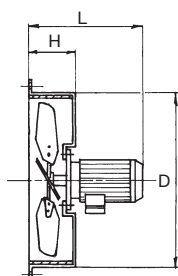

## Tekniske data

Data type	Volt 50 Hz	Effekt W	Omdr. o/m	Mål i mm.									Støj dB (A)	Vægt kg.	Max. m <sup>3</sup> /t
				A	B	C	D	E	F	G	H	L			
OIA 254/M□	230	55	1400	320	280	320	280	135	85	272	45	X	51	3,6	1000
OIA 304/M□	230	82	1400	370	330	370	330	140	90	322	47	X	55	4,0	1600
OIA 354/M□	230	135	1400	430	390	430	390	208	150	373	56	X	59	5,2	2500
OIA 404/M□	230	190	1400	500	460	500	460	203	150	420	54	X	62	8,2	3700
OIA 504/M○	230	580	1400	650	590	30	530	X	X	X	110	288	72	14,4	7000
OIA 254/T□	400	52	1400	320	280	320	280	135	85	272	45	X	51	3,6	1000
OIA 304/T□	400	78	1400	370	330	370	330	140	90	322	47	X	55	4,0	1600
OIA 354/T□	400	128	1400	430	390	430	390	208	150	373	56	X	59	5,2	2500
OIA 404/T□	400	175	1400	500	460	500	460	203	150	420	54	X	62	8,2	3700
OIA 504/T○	400	550	1400	650	590	30	530	X	X	X	110	288	72	14,4	7000
OIA 506/T○	400	245	900	650	590	30	530	X	X	X	110	288	61	14,5	4400
OIA 604/T○	400	970	1400	750	690	30	630	X	X	X	145	350	76	23,0	12200
OIA 606/T○	400	620	900	750	690	30	630	X	X	X	145	350	64	21,2	7500
OIA 806/T○	400	1650	900	950	890	30	833	X	X	X	170	455	75	47,0	19800