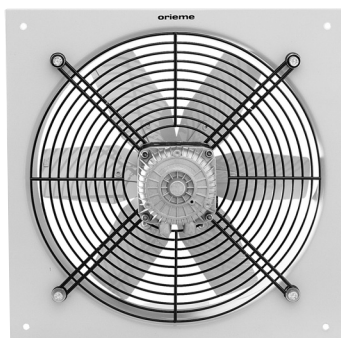

# Axial-Ventilator for mur eller loft.

31 - 2B  
SfB (57)X

CE / IP 55 / 230 Volt eller 400 Volt

## Tekniske data

Data type	Volt 50 Hz	Effekt W	Omdr. o/m	Mål i mm.									Støj dB (A)	Vægt kg.	Max. m <sup>3</sup> /t
				A	B	C	D	E	F	G	H	L			
OIA 254/M□	230	55	1400	320	280	320	280	135	85	272	45	X	51	3,6	1000
OIA 304/M□	230	82	1400	370	330	370	330	140	90	322	47	X	55	4,0	1600
OIA 354/M□	230	135	1400	430	390	430	390	208	150	373	56	X	59	5,2	2500
OIA 404/M□	230	190	1400	500	460	500	460	203	150	420	54	X	62	8,2	3700
OIA 504/M○	230	580	1400	650	590	30	530	X	X	X	110	288	72	14,4	7000
OIA 254/T□	400	52	1400	320	280	320	280	135	85	272	45	X	51	3,6	1000
OIA 304/T□	400	78	1400	370	330	370	330	140	90	322	47	X	55	4,0	1600
OIA 354/T□	400	128	1400	430	390	430	390	208	150	373	56	X	59	5,2	2500
OIA 404/T□	400	175	1400	500	460	500	460	203	150	420	54	X	62	8,2	3700
OIA 504/T○	400	550	1400	650	590	30	530	X	X	X	110	288	72	14,4	7000
OIA 506/T○	400	245	900	650	590	30	530	X	X	X	110	288	61	14,5	4400
OIA 604/T○	400	970	1400	750	690	30	630	X	X	X	145	350	76	23,0	12200
OIA 606/T○	400	620	900	750	690	30	630	X	X	X	145	350	64	21,2	7500
OIA 806/T○	400	1650	900	950	890	30	833	X	X	X	170	455	75	47,0	19800

### Anvendelse:

Enkel og prisbillig axial ventilator for montering på mur eller loft. Når ventilatoren monteres direkte til det fri, anbefales overtryksjalousi eller jalousirist med faste skråtstillede lameller udvendig.