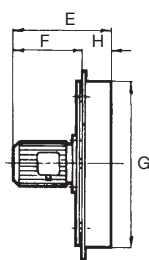

## Tekniske data

Data type	Volt 50 Hz	Effekt W	Omdr. o/m	Mål i mm.									Støj dB (A)	Vægt kg.	Max. m <sup>3</sup> /t
				A	B	C	D	E	F	G	H	L			
OIA 254/M□	230	55	1400	320	280	320	280	135	85	272	45	X	51	3,6	1000
OIA 304/M□	230	82	1400	370	330	370	330	140	90	322	47	X	55	4,0	1600
OIA 354/M□	230	135	1400	430	390	430	390	208	150	373	56	X	59	5,2	2500
OIA 404/M□	230	190	1400	500	460	500	460	203	150	420	54	X	62	8,2	3700
OIA 504/M○	230	580	1400	650	590	30	530	X	X	X	110	288	72	14,4	7000
OIA 254/T□	400	52	1400	320	280	320	280	135	85	272	45	X	51	3,6	1000
OIA 304/T□	400	78	1400	370	330	370	330	140	90	322	47	X	55	4,0	1600
OIA 354/T□	400	128	1400	430	390	430	390	208	150	373	56	X	59	5,2	2500
OIA 404/T□	400	175	1400	500	460	500	460	203	150	420	54	X	62	8,2	3700
OIA 504/T○	400	550	1400	650	590	30	530	X	X	X	110	288	72	14,4	7000
OIA 506/T○	400	245	900	650	590	30	530	X	X	X	110	288	61	14,5	4400
OIA 604/T○	400	970	1400	750	690	30	630	X	X	X	145	350	76	23,0	12200
OIA 606/T○	400	620	900	750	690	30	630	X	X	X	145	350	64	21,2	7500
OIA 806/T○	400	1650	900	950	890	30	833	X	X	X	170	455	75	47,0	19800