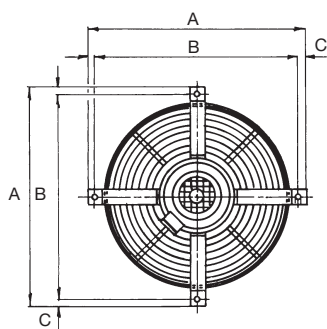

## Tekniske data

Data type	Volt 50 Hz	Effekt W	Omdr. o/m	Mål i mm.									Støj dB (A)	Vægt kg.	Max. m <sup>3</sup> /t
				A	B	C	D	E	F	G	H	L			
OIA 254/M□	230	55	1400	320	280	320	280	135	85	272	45	X	51	3,6	1000
OIA 304/M□	230	82	1400	370	330	370	330	140	90	322	47	X	55	4,0	1600
OIA 354/M□	230	135	1400	430	390	430	390	208	150	373	56	X	59	5,2	2500
OIA 404/M□	230	190	1400	500	460	500	460	203	150	420	54	X	62	8,2	3700
OIA 504/M○	230	580	1400	650	590	30	530	X	X	X	110	288	72	14,4	7000
OIA 254/T□	400	52	1400	320	280	320	280	135	85	272	45	X	51	3,6	1000
OIA 304/T□	400	78	1400	370	330	370	330	140	90	322	47	X	55	4,0	1600
OIA 354/T□	400	128	1400	430	390	430	390	208	150	373	56	X	59	5,2	2500
OIA 404/T□	400	175	1400	500	460	500	460	203	150	420	54	X	62	8,2	3700
OIA 504/T○	400	550	1400	650	590	30	530	X	X	X	110	288	72	14,4	7000
OIA 506/T○	400	245	900	650	590	30	530	X	X	X	110	288	61	14,5	4400
OIA 604/T○	400	970	1400	750	690	30	630	X	X	X	145	350	76	23,0	12200
OIA 606/T○	400	620	900	750	690	30	630	X	X	X	145	350	64	21,2	7500
OIA 806/T○	400	1650	900	950	890	30	833	X	X	X	170	455	75	47,0	19800