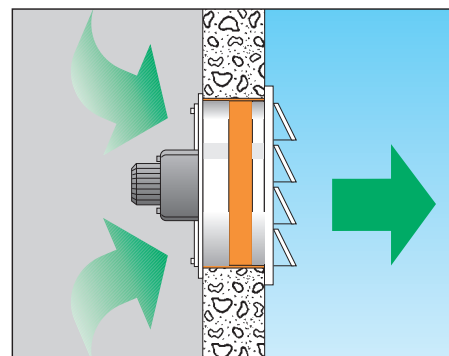

## Tekniske data

Data type	Volt 50 Hz	Effekt W	Omdr. o/m	Mål i mm.									Støj dB (A)	Vægt kg.	Max. m <sup>3</sup> /t
				A	B	C	D	E	F	G	H	L			
OIA 254/M□	230	55	1400	320	280	320	280	135	85	272	45	X	51	3,6	1000
OIA 304/M□	230	82	1400	370	330	370	330	140	90	322	47	X	55	4,0	1600
OIA 354/M□	230	135	1400	430	390	430	390	208	150	373	56	X	59	5,2	2500
OIA 404/M□	230	190	1400	500	460	500	460	203	150	420	54	X	62	8,2	3700
OIA 504/M○	230	580	1400	650	590	30	530	X	X	X	110	288	72	14,4	7000
OIA 254/T□	400	52	1400	320	280	320	280	135	85	272	45	X	51	3,6	1000
OIA 304/T□	400	78	1400	370	330	370	330	140	90	322	47	X	55	4,0	1600
OIA 354/T□	400	128	1400	430	390	430	390	208	150	373	56	X	59	5,2	2500
OIA 404/T□	400	175	1400	500	460	500	460	203	150	420	54	X	62	8,2	3700
OIA 504/T○	400	550	1400	650	590	30	530	X	X	X	110	288	72	14,4	7000
OIA 506/T○	400	245	900	650	590	30	530	X	X	X	110	288	61	14,5	4400
OIA 604/T○	400	970	1400	750	690	30	630	X	X	X	145	350	76	23,0	12200
OIA 606/T○	400	620	900	750	690	30	630	X	X	X	145	350	64	21,2	7500
OIA 806/T○	400	1650	900	950	890	30	833	X	X	X	170	455	75	47,0	19800

### Anvendelse:

Enkel og prisbillig axial ventilator for montering på mur eller loft. Når ventilatoren monteres direkte til det fri, anbefales overtryksjalousi eller jalousirist med faste skråtstillede lameller udvendig.