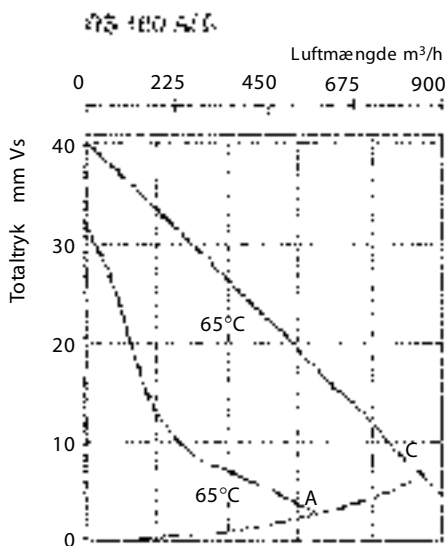

Diagram:

Tekniske data

Type	Effekt Watt (W)	Strøm Amp (A)	Omdr. rpm	Max. temp C	Mål i mm.					Vægt kg.	Max. m3/t
					A	B	C	D	E		
RS 125A	45	0,20	1400	85	230	252	125	125	170	3,4	180
RS 125C	73	0,32	2460	70	230	252	125	125	170	3,4	240
RS 160A	64	0,29	1200	65	332	310	150	160	195	5,0	525
RS 160C	104	0,46	2480	65	332	310	150	160	195	5,0	800