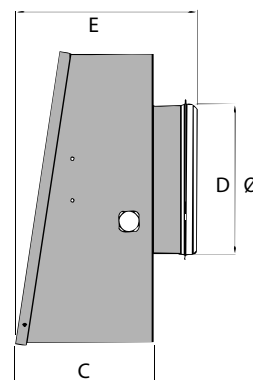

Diagram:

Tekniske data

Type	Effekt Watt (W)	Strøm Amp (A)	Omdr. rpm	Max. temp C	Mål i mm.					Vægt kg.	Max. m3/t
					A	B	C	D	E		
RS 125A	45	0,20	1400	85	230	252	125	125	170	3,4	180
RS 125C	73	0,32	2460	70	230	252	125	125	170	3,4	240
RS 160A	64	0,29	1200	65	332	310	150	160	195	5,0	525
RS 160C	104	0,46	2480	65	332	310	150	160	195	5,0	800