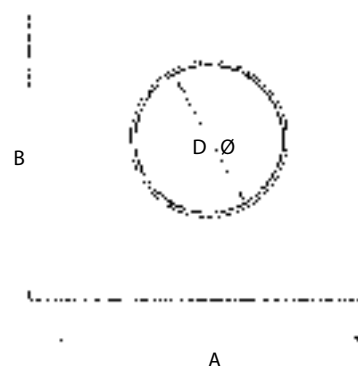

Diagram:

Tekniske data

Type	Effekt Watt (W)	Strøm Amp (A)	Omdr. rpm	Max. temp C	Mål i mm.					Vægt kg.	Max. m3/t
					A	B	C	D	E		
RS 125A	45	0,20	1400	85	230	252	125	125	170	3,4	180
RS 125C	73	0,32	2460	70	230	252	125	125	170	3,4	240
RS 160A	64	0,29	1200	65	332	310	150	160	195	5,0	525
RS 160C	104	0,46	2480	65	332	310	150	160	195	5,0	800