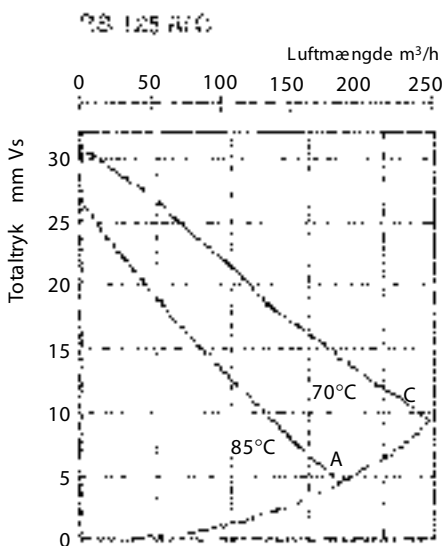

Udførelse:

Materiale: Polyesterlakeret galvaniseret
stålplade.
Farve: Sort.
Tæthedsklasse: IP 44.
El-tilslutning: 230 Volt/50 Hz.
Motor: Vedligeholdesfri, driftsikker,
yderrotormotor med indbygget termosikring.
Ventilatorerne kan reguleres med trinløs
elektronisk regulator eller med 5-trins
transformer-regulator.

Diagram:

Tekniske data

Type	Effekt Watt (W)	Strøm Amp (A)	Omdr. rpm	Max. temp C	Mål i mm.					Vægt kg.	Max. m3/t
					A	B	C	D	E		
RS 125A	45	0,20	1400	85	230	252	125	125	170	3,4	180
RS 125C	73	0,32	2460	70	230	252	125	125	170	3,4	240
RS 160A	64	0,29	1200	65	332	310	150	160	195	5,0	525
RS 160C	104	0,46	2480	65	332	310	150	160	195	5,0	800